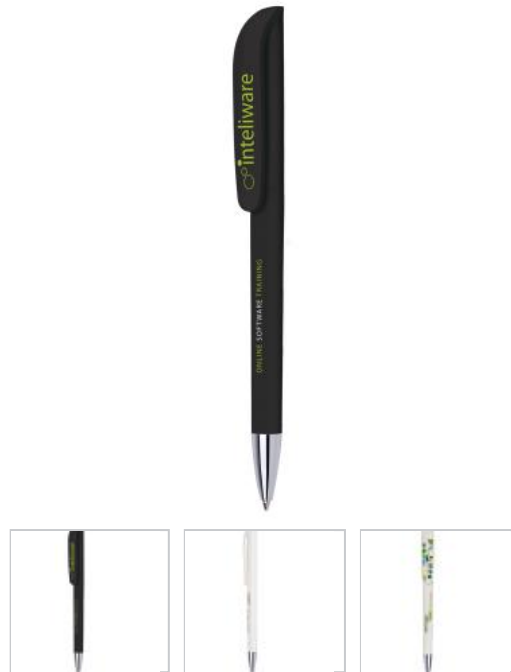

BIC® Super Clip Advance penna a sfera - 3460001073

BIC® Super Clip Advance penna a sfera

Una scrittura piú comoda e precisa. Dona un aspetto Premium alla tua comunicazione con questa versione con puntale in metallo cromato.

Configurations

Sezione

Opaco

35

Cappuccio

Opaco

01

02

Corpo Pieno 31 W x 67 H (Max. Colori: Full colour)

Specifications

Generale

Nome	BIC® Super Clip Advance penna a sfera
Descrizione	Una scrittura piú comoda e precisa. Dona un aspetto Premium alla tua comunicazione con questa versione con puntale in metallo cromato.
Benefici del prodotto	<ul style="list-style-type: none">✓ Un elegante tocco metallico per il nostro miglior strumento di comunicazione full colour!✓ Ora disponibile con sezione metallica!✓ Scrittura precisa e confortevole con un look d'eccellenza!✓ La migliore visibilità al tuo marchio grazie all'ampia superficie di stampa!
Codice doganale	9608109200
Paese d'origine	Spain